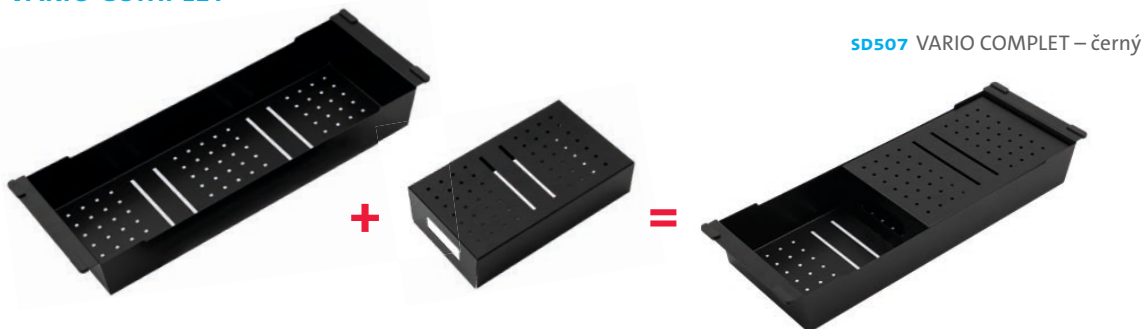

VARIO COMPLET

SD507 VARIO COMPLET – černý

1 730,-
cena v Kč s DPH 21 %