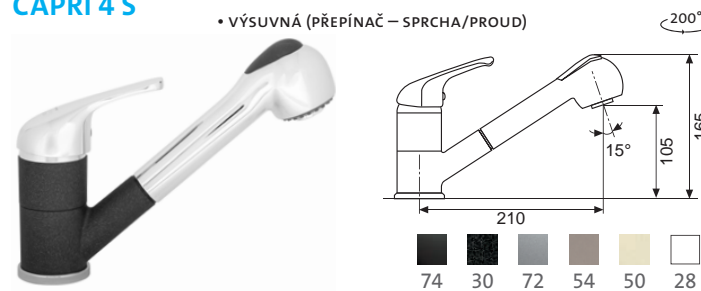

EVERA

CAPRI 4

LEGENDA S

SFTLESCL Chrom – lesklý Skl. **2 760,-** **2 590,-**
SFTLESGR+kód barvy Granit Skl. **3 760,-** **3 780,-**

CAPRI 4 S

VITALIA

SFTVICL Chrom – lesklý Skl. **2 860,-** **2 290,-**
SFTVIGR+kód barvy Granit Skl. **3 540,-** **3 170,-**