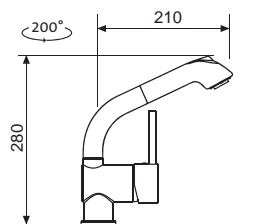

MIX 3 S

• VÝSUVNÁ (PŘEPÍNAČ – SPRCHA/PROUD)

Modelová řada: Sinks Armando Vicario **cena v Kč s DPH 21 %**
AVMI3SCL Chrom – lesklý Skl. **5 560,-**