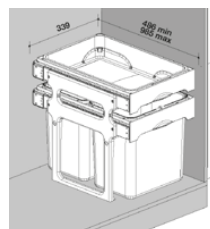

PAPRIKA INOX 40

EK9102 1× 11 | 11

Skł.

cena v Kč s DPH 21 %

890,-

Spodní skříňka od 400 mm

PATTY 30

ruční výsuv

EK9076 1× 8 | 1× 16 | 8 16

Skł.

cena v Kč s DPH 21 %

1 990,-

Skříňka od 300 mm

Nosnost pojezdů do 30 kg

ALADIN 40

ruční výsuv

EK9013 1× 16 | 16

Skł.

cena v Kč s DPH 21 %

1 450,-

Spodní skříňka od 400 mm

Nosnost pojezdů do 30 kg

EKKO EASY 40

ruční výsuv

EK9098 2× 16 | 16 16

Skł.

cena v Kč s DPH 21 %

1 850,-

Spodní skříňka od 400 mm
Nosnost pojezdů do 30 kg

EKKO 40

ruční výsuv

EK9000 1× 34 | 34

Skł.

2 390,-

EK9004 2× 16 | 16 16

Skł.

2 450,-

EK9005 2× 8 | 1× 16 | 16 8 8

Skł.

2 560,-

Spodní skříňka od 400 mm
Nosnost pojezdů do 30 kg

EKKO FRONT 40

výsuv na dvířka

EK9073 1× 34 | 34

Skł.

3 450,-

EK9022 2× 16 | 16 16

Skł.

3 450,-

EK9023 2× 8 | 1× 16 | 16 8 8

Skł.

3 560,-

Spodní skříňka pouze 400 mm
Nosnost pojezdů do 30 kg

TANK 40

police – ruční výsuv

ruční výsuv

EK9093 2× 16 | 16 16

Skł.

cena v Kč s DPH 21 %

3 180,-

Spodní skříňka od 400 mm
Nosnost pojezdů do 30 kg

CENA ZAHHRUJE montážní sadu + 1× víko na směsný odpad.

Pevná a bezúdržbová konstrukce z laminátu.
Montáž ke dnu korpusu a k bočním stěnám.

MEGA 45

ruční výsuv s tlumeným dotahem

EK9007 2× 26 | 26 26

Skł.

cena v Kč s DPH 21 %

3 990,-

Spodní skříňka od 450 mm

Nosnost pojezdů do 30 kg

25

KOŠE A SORTÉRY