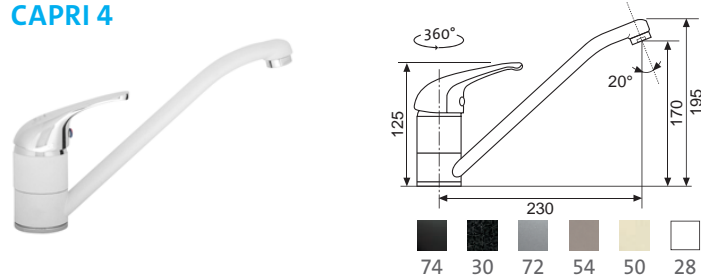

Kuchyňské baterie Sinks vynikají designem a velmi vysokou kvalitou zpracování. Jsou vybaveny pouze prvotřídními keramickými kartušemi. Všechny baterie Sinks (model. řada Sinks ARMANDO VICARIO i Sinks SFT) jsou vyrobeny v Evropě a poskytujeme na ně 5 let záruku (kartuž), záruční i pozáruční servis.

... a
pohoda
dřez

K barvám granitových dřezů Sinks jsou sladěna barevná provedení kuchyňských baterií Sinks.

PRONTO

Modelová řada: Sinks SFT **cena v Kč s DPH 21 %**

SFTPRCL Chrom – lesklý Skl. **1 290,-**
SFTPRGR+kód barvy Granit Skl. **2 490,-** **2 290,-**

EVERA

CAPRI 4

LEGENDA S

SFTLESCL Chrom – lesklý Skl. **2 760,-** **2 590,-**
SFTLESGR+kód barvy Granit Skl. **3 760,-** **3 780,-**

CAPRI 4 S

VITALIA

SFTVICL Chrom – lesklý Skl. **2 860,-** **2 290,-**
SFTVIGR+kód barvy Granit Skl. **3 540,-** **3 170,-**

MIX 35

ENIGMA S

SFTENSCL Chrom – lesklý Skl. **4 790,-**
SFTENSGR+kód barvy Granit Skl. **5 580,-** **4 990,-**

MIX 3 P

KONCOVKA BATERIE JE VYBAVENA SYSTÉMEM MAGNETCLICK™, USNADŇUJÍCÍ JEJÍ „ZAKLAPNUTÍ“ DO RAMÍNKA BATERIE