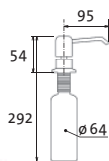

vrchem plnitelný
objem nádoby: 0,5 l
výška závitů
na pracovní desku: 55 mm

SIDAVLICL Chrom – lesklý

Skl.

SIDAVLICK Chrom – kartáčovaný

Skl.

SET	SAM.
650,-	860,-
790,-	990,-
cena v Kč s DPH 21 %	

BOX

vrchem plnitelný
objem nádoby: 0,5 l
výška závitů
na pracovní desku: 65 mm