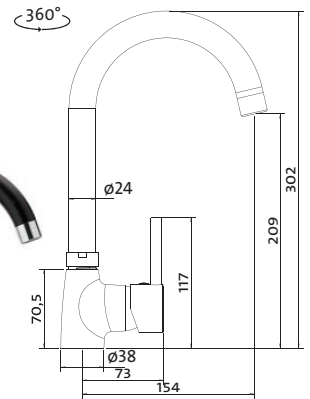

baterie POLO

baterie dostupná pouze v setech se dřezy Linea 780 N, Linea 600 N a Viva 455

SD506 Sinks Přípravná deska – dřevo

jasan, 450 × 200 mm

869,-