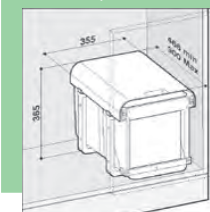

výsuv na dvířka

EK9073 1× 34 | 34

Skł.

3 450,-

EK9022 2× 16 | 16 16

Skł.

3 450,-

EK9023 2× 8 | 1× 16 | 16 8 8

Skł.

3 560,-

Spodní skříňka pouze 400 mm
Nosnost pojezdů do 30 kg