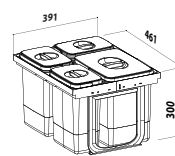

JAZZ 450

EK2451 1× 15 l + 3× 7 l

Skl.

cena v Kč s DPH 21 %

1 990,-

Součástí je stabilní, nosný rám, do kterého jsou nádoby pevně zasazeny. Montuje se na čelo a dno výsuvu. Univerzální do všech typů výsuvů.

Spodní skříňka: 450 mm
Šířka koše 391 mm
Výška koše 300 mm