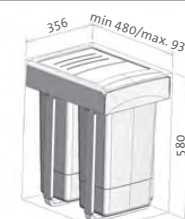

25

KOŠE A SORTÉRY