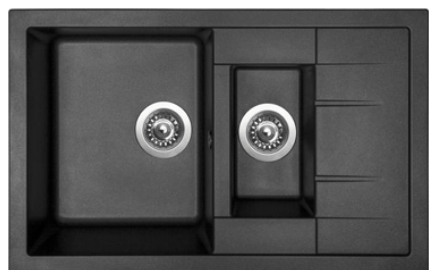

CRYSTAL 780.1

HORNÍ
SPODNÍ
OTOČNÝ

ACRCR780500174

3 1/2" Skl. ~~9 400,-~~ **8 590,-**

cena dřezu v Kč
s DPH 21%

Vnější rozměry: 780 × 500 mm
Rozměry vany: 345 × 430 a 155 × 290 mm
Hloubka: 200 a 146 mm
Skříňka: 600 mm
Modelová řada: Sinks ACR, záruka 5 let
Doplňky SD: 104, 114