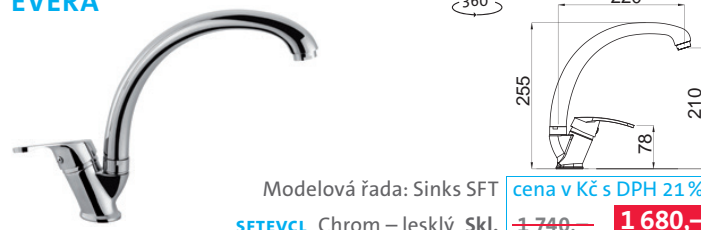

Kuchyňské baterie Sinks vynikají designem a velmi vysokou kvalitou zpracování. Jsou vybaveny pouze prvotřídními keramickými kartušemi. Všechny baterie Sinks (model. řada Sinks ARMANDO VICARIO i Sinks SFT) jsou vyrobeny v Evropě a poskytujeme na ně 5 let záruku (kartuž), záruční i pozáruční servis.

... a
pohoda
dřez

K barvám granitových dřezů Sinks jsou sladěna barevná provedení kuchyňských baterií Sinks.

PRONTO

Modelová řada: Sinks SFT **cena v Kč s DPH 21 %**

SFTPRCL Chrom – lesklý Skl. **1 290,-**
SFTPRGR+kód barvy Granit Skl. **2 490,-** **2 290,-**

EVERA

CAPRI 4

LEGENDA S

SFTLESCL Chrom – lesklý Skl. **2 760,-** **2 590,-**
SFTLESGR+kód barvy Granit Skl. **3 760,-** **3 780,-**

CAPRI 4 S

VITALIA

SFTVICL Chrom – lesklý Skl. **2 860,-** **2 290,-**
SFTVIGR+kód barvy Granit Skl. **3 540,-** **3 170,-**

MIX 35

ENIGMA S

SFTENSCL Chrom – lesklý Skl. **4 790,-**
SFTENSGR+kód barvy Granit Skl. **5 580,-** **4 990,-**

MIX 3 P

KONCOVKA BATERIE JE VYBAVENA SYSTÉMEM MAGNETCLICK™, USNADŇUJÍCÍ JEJÍ „ZAKLAPNUTÍ“ DO RAMÍNKA BATERIE