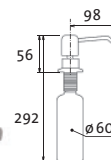

1 metr **SIDAVHA1M**

190,-

BEND

vrchem plnitelný
objem nádoby: 0,5 l
výška závitů
na pracovní desku: 70 mm

SIDAVBECL Chrom – lesklý

Skl.

SET	SAM.
290,-	399,-
cena v Kč s DPH 21 %	

LINE