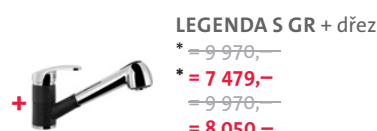

LEGENDA S GR + dřez
* = 9 970,-
* = **7 479,-**
= 9 970,-
= **8 050,-**