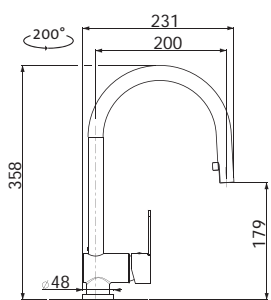

MIX P

• VÝSUVNÁ (BEZ PŘEPÍNAČE – POUZE PROUD)

Modelová řada: Sinks Armando Vicario **cena v Kč s DPH 21 %**
AVMI1PCL Chrom – lesklý Skl. **3 620,-**