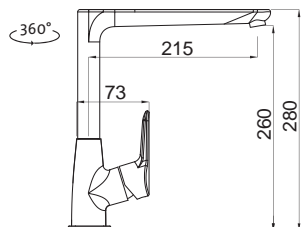

CASPIRA

Modelová řada: Sinks SFT **cena v Kč s DPH 21 %**
SFTCACL Chrom – lesklý Skl. ~~3 790,-~~ **2 990,-**