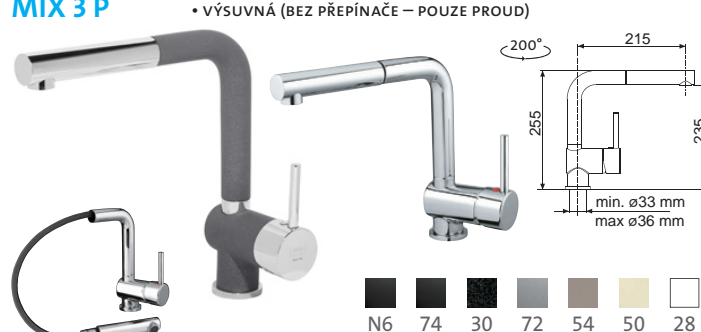

MIX 3 P

KONCOVKA BATERIE JE VYBAVENA SYSTÉMEM MAGNETCLICK™, USNADŇUJÍCÍ JEJÍ „ZAKLAPNUTÍ“ DO RAMÍNKA BATERIE