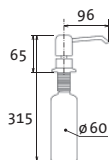

1 metr **SIDAVHA1M**

190,-

BEND

vrchem plnitelný
objem nádoby: 0,5 l
výška závitů
na pracovní desku: 70 mm

SIDAVBECL Chrom – lesklý

Skl.

SET	SAM.
290,-	399,-
cena v Kč s DPH 21 %	

LINE