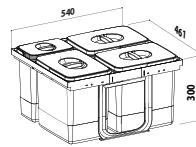

Skl.

2 490,-

Součástí je stabilní, nosný rám, do kterého jsou nádoby pevně zasazeny. Montuje se na čelo a dno výsuvu. Univerzální do všech typů výsuvů.

Spodní skříňka: 600 mm
Šířka koše 540 mm
Výška koše 300 mm