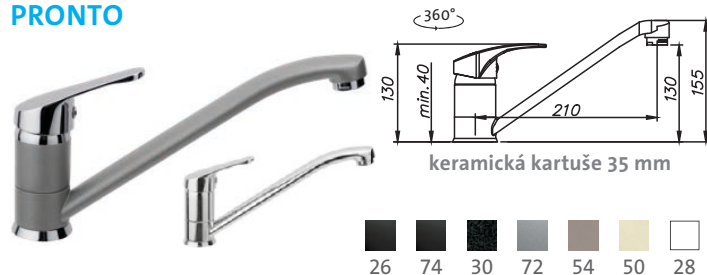

PRONTO

Modelová řada: Sinks SFT **cena v Kč s DPH 21 %**

SFTPRCL Chrom – lesklý Skl. **1 290,-**
SFTPRGR+kód barvy Granit Skl. **2 490,-** **2 290,-**