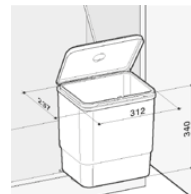

EK9011 1× 16 l ⁽¹⁶⁾

Skl.

cena v Kč s DPH 21 %

550,-

CENA Zahrnuje montážní sadu.
Montáž na stěnu korpusu a vnitřní stranu dvířek – při otevření se víko koše vyklápí.

Spodní skříňka od 450 mm