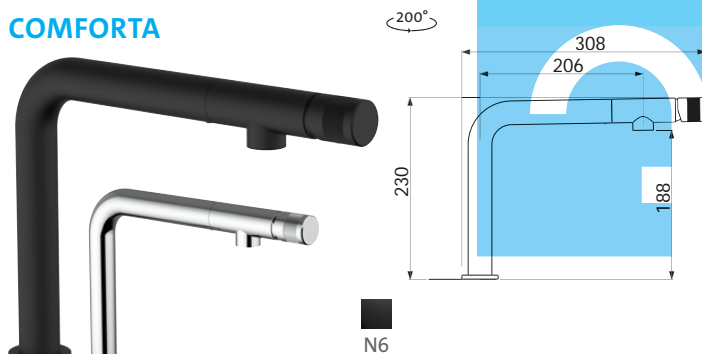

• VÝSUVNÁ (BEZ PŘEPÍNAČE – POUZE PROUD)

Modelová řada: Sinks Armando Vicario

AVEVPCL Chrom – lesklý Skl.

AVEVGRN6 Granit Skl.

cena v Kč s DPH 21 %

6 580,-

7 990,-

COMFORTA