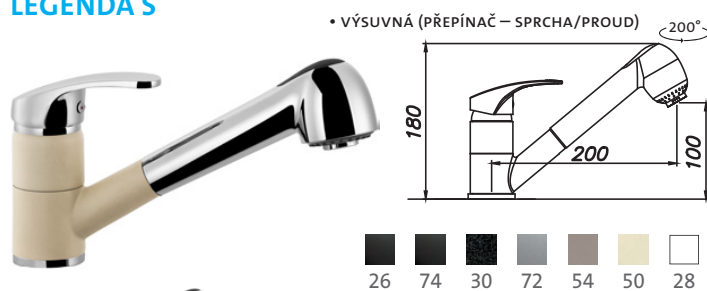

LEGENDA S

SFTLESCL Chrom – lesklý Skl. **2 760,-** **2 590,-**
SFTLESGR+kód barvy Granit Skl. **3 760,-** **3 780,-**