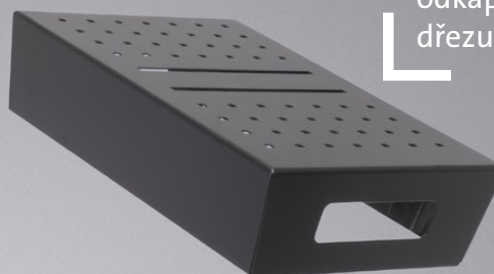

AKČNÍ NABÍDKA PLATNÁ
OD 1 | 11 | 2022

...a pohoda dřez

VARIO 780

NOVÝ VARIABILNÍ DŘEZ

S MOŽNOSTÍ DŮMYSLNÉHO
DOPLŇKU **VARIO COMPLET**

chytrý nástavec
pro rozšíření
odkapové plochy
dřezu

praktický cedník
pro oplachování
ovoce či odkapávání
drobného nádobí

předvrtané otvory
ve všech 4 rozích –
variabilita v umístění
baterie, případně
dávkovače

obrovská vana
460 x 450 x 200 mm

pro další informace viz str. 10

ARIAPURA — nejnovější generace antibakteriální ochrany

Jak funguje ARIAPURA?

- Jde o permanentní fotokatalýzu oxidu titaničitého
- Aktivní činidlo je v celé hmotě dřezu
- Využívá UV-A záření

Co přináší ARIAPURA?

- **Samočisticí schopnost dřezu** →
- **Permanentní čištění okolního vzduchu**
- **Zásadní redukce pachů v celé kuchyni**
- **Eliminace choroboplodných zárodků a bakterií ve dřezu i okolním vzduchu**
- **Omezuje usazování vodního kamene**