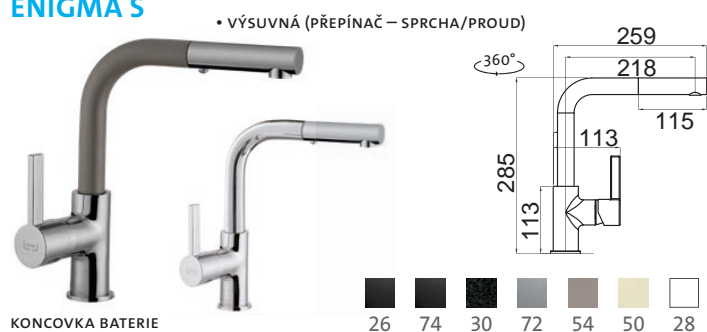

ENIGMA S

SFTENSCL Chrom – lesklý Skl. **4 790,-**
SFTENSGR+kód barvy Granit Skl. **5 580,-** **4 990,-**