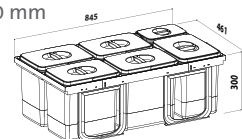

3 390,-

Součástí je stabilní, nosný rám, do kterého jsou nádoby pevně zasazeny. Montuje se na čelo a dno výsuvu. Univerzální do všech typů výsuvů.

Spodní skříňka: 900 mm
Šířka koše 845 mm
Výška koše 300 mm