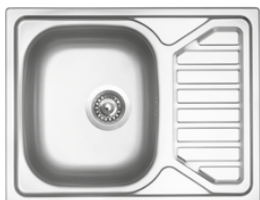

PRONTO
+ dřez SET
~~4 050,-~~
3 300,-

EVERA
+ dřez SET
~~4 500,-~~
3 690,-

VITALIA
+ dřez SET
~~5 620,-~~
4 250,-

LEGENDA S
+ dřez SET
~~5 520,-~~
4 550,-

GRAND 652

HORNÍ

OTOČNÝ

cena dřezu v Kč
s DPH 21%

SET STSGRL6525038V

0,8 3 1/2" Skl. Leštěný

~~3 800,-~~ ~~3 390,-~~

Vnější rozměry: 652 × 503 mm
Rozměry vany: 410 × 410 mm
Hloubka: 190 mm
Skříňka: 500 mm
Modelová řada: Sinks STS, záruka 5 let
Doplňky SD: 104