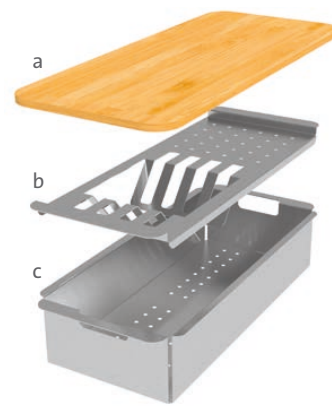

SD239 BOX/BOXER COMPLET

a) 415 × 178 × 15 mm
b) 415 × 157 × 57 mm
c) 415 × 178 × 80 mm **5 290,-**

SD240 Cedník BOX/BOXER – nerez

415 × 178 × 80 mm **2 590,-**

SD301 Cedník – nerez

160 × 300 × 90 mm **590,-**

SD302 Cedník – nerez

160 × 390 × 80 mm **740,-**

SD501 Přídavný odkapávač – nerez

445 × 140 × 27 mm **680,-**

SD502 Sinks Cedník – černý

nerez lakovaný,
450 × 200 × 102 mm **1 390,-**

SD503 Sinks Polička rohová – černá

nerez lakovaný,
217 × 217 × 43 mm **999,-**

SD504 Sinks Polička – černá

nerez lakovaný,
265 × 57 (103) × 65 mm **1 089,-**

SD505 Sinks Držák houbičky – černý

nerez lakovaný, 50 × 69 mm **299,-**