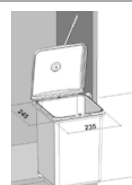

EK9101 1× 13 l ⁽¹³⁾

Skl.

cena v Kč s DPH 21 %

450,-

CENA Zahrnuje montážní sadu.
Montáž na stěnu korpusu a vnitřní stranu dvířek – při otevření se víko koše vyklápí.

Spodní skříňka od 400 mm