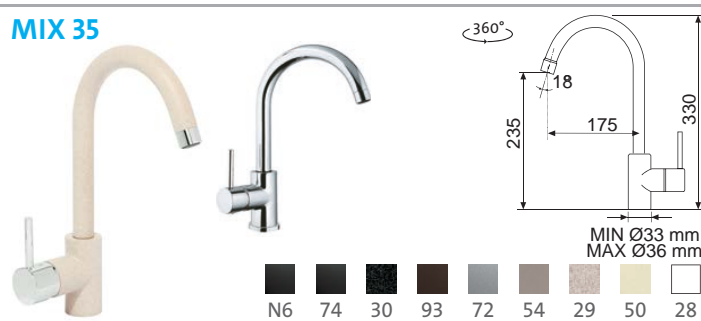

Kuchyňské baterie Sinks vynikají designem a velmi vysokou kvalitou zpracování. Jsou vybaveny pouze prvotřídními keramickými kartušemi. Všechny baterie Sinks (model. řada Sinks ARMANDO VICARIO i Sinks SFT) jsou vyrobeny v Evropě a poskytujeme na ně 5 let záruku (kartuž), záruční i pozáruční servis.

... a
pohoda
dřez

K barvám granitových dřezů Sinks jsou sladěna barevná provedení kuchyňských baterií Sinks.

PRONTO

Modelová řada: Sinks SFT **cena v Kč s DPH 21 %**

SFTPRCL Chrom – lesklý Skl. **1 290,-**
SFTPRGR+kód barvy Granit Skl. **2 490,-** **2 290,-**

EVERA

CAPRI 4

LEGENDA S

SFTLESCL Chrom – lesklý Skl. **2 760,-** **2 590,-**
SFTLESGR+kód barvy Granit Skl. **3 760,-** **3 780,-**

CAPRI 4 S

VITALIA

SFTVICL Chrom – lesklý Skl. **2 860,-** **2 290,-**
SFTVIGR+kód barvy Granit Skl. **3 540,-** **3 170,-**

MIX 35

ENIGMA S

SFTENSCL Chrom – lesklý Skl. **4 790,-**
SFTENSGR+kód barvy Granit Skl. **5 580,-** **4 990,-**

MIX 3 P

KONCOVKA BATERIE JE VYBAVENA SYSTÉMEM MAGNETCLICK™, USNADŇUJÍCÍ JEJÍ „ZAKLAPNUTÍ“ DO RAMÍNKA BATERIE