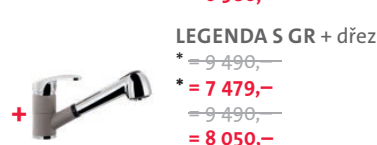

ELKA + dřez
* = 8 800,-
* = **6 389,-**
= 8 800,-
= **6 980,-**

MIX 350 P + dřez
* = 9 600,-
* = **7 689,-**
= 9 600,-
= **8 280,-**

PRONTO GR + dřez
* = 8 200,-
* = **5 979,-**
= 8 200,-
= **6 580,-**

VITALIA GR + dřez
* = 9 250,-
* = **6 869,-**
= 9 250,-
= **7 440,-**