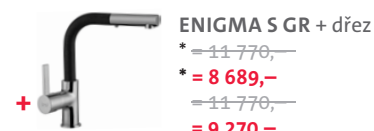

ENIGMA S GR + dřez
* = 11 770,-
* = **8 689,-**
= 11 770,-
= **9 270,-**