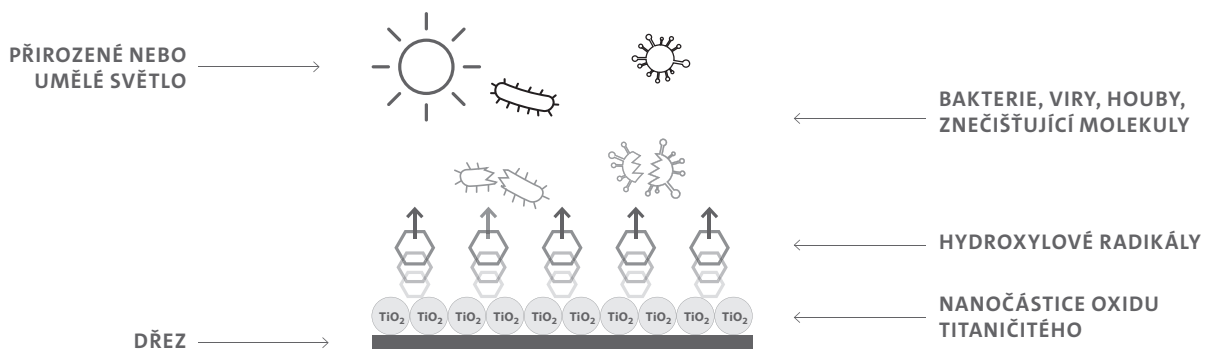

Vysvětlivky k popiskům v Akční nabídce

Typ montáže dřezu – popis | piktogram

HORNÍ
PŘESAHOVÝ
INTEGROVANÝ
SPODNÍ
CELOPLOŠNÝ

RDBTK341FI

1,0 3 1/2" Skl. Kartáčovaný

Kód	Síla plechu	Velikost sifonu	Dostupnost Skl. = zboží skladem (k dodání ihned) 1-6 = zboží na objednávku (k dodání za 1-6 týdnů)	Povrchová úprava
RDBTK341FI	1,0	3 1/2"	Skl. = zboží skladem (k dodání ihned) 1-6 = zboží na objednávku (k dodání za 1-6 týdnů)	Kartáčovaný

Typy orientace dřezu (PRAVÝ, LEVÝ) je vždy vzato dle umístění hlavní vany dřezu (je-li hlavní vana vpravo, dřez je PRAVÝ).

Koncová písmena u názvů baterií vyjadřují následující:

- P – baterie je opatřena vyťahovací koncovkou s perlátorem (bez přepíče, pouze proud)
- S – baterie je opatřena vyťahovací koncovkou se sprchou (přepínač – sprcha/proud)
- W – baterie je vhodná pro umístění pod okno

U nerezových dřezů velmi doporučujeme věnovat maximální pozornost kvalitě a zároveň tloušťce materiálu, která je určující pro užitnou hodnotu dřezu. Silnější tloušťka materiálu nejenže výrazně zvýší životnost dřezu, ale zároveň umožňuje docílit větší hloubky dřezové vany. Hloubka vany pak zásadně přispívá ke komfortu při užívání dřezu.

V rámci technologie výroby nerezových lisovaných dřezů je tolerance hloubky dřezu ± 5 mm.

Dřezy jsou dodávány v kompletním balení, včetně sítkového ventilu (příp. automatického sítkového ventilu s excentrickým ovládním) se sifonem, těsnící pásky a montážních háčků.

Sinks čistící pasta

pro údržbu granitových a nerezových dřezů, hmotnost 200 g

cena v Kč s DPH 21 %

kód **scp002** **179,-**

Sinks korunkový vrták

cena v Kč s DPH 21 %

kód **SIKOV** **179,-**

VIDEO

Jak snadno a bezpečně vyvrtat otvor do granitového dřezu ->