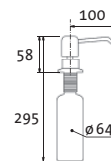

SIDAVBOXCL Chrom – lesklý

Skl.

SIDAVBOXCK Chrom – kartáčovaný

Skl.

SET	SAM.
970,-	1 170,-
1 070,-	1 270,-
cena v Kč s DPH 21 %	

RETRO

vrchem plnitelný;
objem nádoby: 0,5 l
výška závitů
na pracovní desku: 55 mm